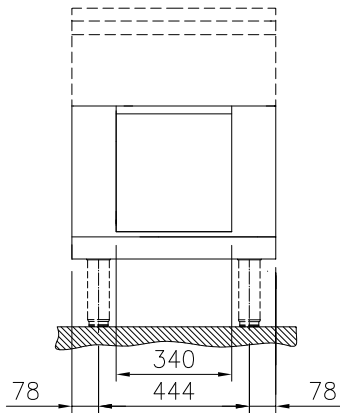

IPX5 Strahlwasserschutz.

Konfiguration:

Einseitige Bedienung.

Hauptmerkmale

- Alle wesentlichen Komponenten sind leicht von vorn zugänglich
- Spritzschutz: IPX5
- [NOT TRANSLATED]

Konstruktion

- Stauraum im Unterbaur zur Aufnahme von GN 1/1 Behältern.
- 2 mm Deckplatte aus Chromnickelstahl 1.4301.
- Flache Oberflächenkonstruktion mit minimalen verdeckten Bereichen zur einfachen Reinigung aller Oberflächen
- Gerundete Ecken und Kanten für leichte Reinigung.
- Selbsttragende Konstruktion.

Optionales Zubehör

- CNS-Frontblende, 600 mm Länge PNC 912632
- CNS-Seitensockelblenden links und rechts, für Wandaufstellung, 850 mm Länge PNC 912659
- CNS-Seitensockelblenden links und rechts, für Aufstellung Rücken an Rücken, 1700 mm Länge PNC 912662
- CNS-Seitenwand rechts, 12,5 mm PNC 913003
- CNS-Seitenwand links, 12,5 mm PNC 913004
- Gelochtes Bord für Wärmeschränke und Unterschränke (einseitige Bedienung TL80-85-90 und beidseitige Bedienung für TL80) PNC 913233
- Verstärkte Seitenwand links, nur in Verbindung mit Seitenbord, für Wandaufstellung PNC 913261
- Verstärkte Seitenwand rechts, nur in Verbindung mit Seitenbord, für Wandaufstellung PNC 913262
- Rostführungen PNC 913279
- - NOT TRANSLATED - PNC 913670
- - NOT TRANSLATED - PNC 913686

Genehmigung: _____

Front

Seite

oben

Schlüsselinformation

Außenabmessungen, Länge:	
588642 (MBINCAFOOO)	600 mm
Außenabmessungen, Tiefe:	850 mm
Außenabmessungen, Höhe:	450 mm
Nettogewicht:	19 kg