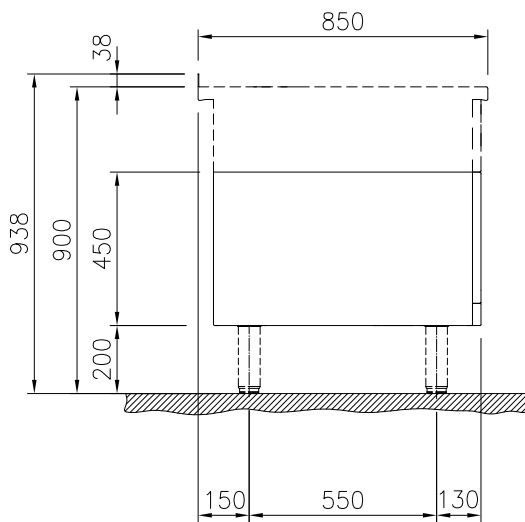

IPX5 Strahlwasserschutz.

Konfiguration:

Einseitige Bedienung.

Hauptmerkmale

- Alle wesentlichen Komponenten sind leicht von vorn zugänglich
- Spritzschutz: IPX5
- [NOT TRANSLATED]

Konstruktion

- Stauraum im Unterbaur zur Aufnahme von GN 1/1 Behältern.
- 2 mm Deckplatte aus Chromnickelstahl 1.4301.
- Flache Oberflächenkonstruktion mit minimalen verdeckten Bereichen zur einfachen Reinigung aller Oberflächen
- Gerundete Ecken und Kanten für leichte Reinigung.
- Selbsttragende Konstruktion.

Optionales Zubehör

- CNS-Frontblende, 600 mm Länge PNC 912632
- CNS-Seitensockelblenden links und rechts, für Wandaufstellung, 850 mm Länge PNC 912659
- CNS-Seitensockelblenden links und rechts, für Aufstellung Rücken an Rücken, 1700 mm Länge PNC 912662
- CNS-Seitenwand rechts, 12,5 mm PNC 913003
- CNS-Seitenwand links, 12,5 mm PNC 913004
- Gelochtes Bord für Wärmeschränke und Unterschränke (einseitige Bedienung TL80-85-90 und beidseitige Bedienung für TL80) PNC 913233
- Verstärkte Seitenwand links, nur in Verbindung mit Seitenbord, für Wandaufstellung PNC 913261
- Verstärkte Seitenwand rechts, nur in Verbindung mit Seitenbord, für Wandaufstellung PNC 913262
- Rostführungen PNC 913279
- - NOT TRANSLATED - PNC 913670
- - NOT TRANSLATED - PNC 913686

Genehmigung: _____

Front

Seite

oben

Schlüsselinformation

Außenabmessungen, Länge:	
588642 (MBINCAFOOO)	600 mm
Außenabmessungen, Tiefe:	850 mm
Außenabmessungen, Höhe:	450 mm
Nettogewicht:	19 kg