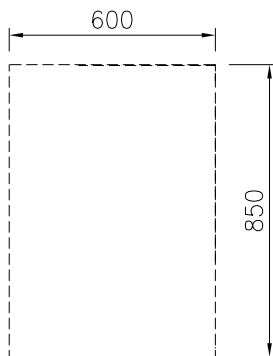

Optionales Zubehör

- CNS-Frontblende, 600 mm Länge PNC 912632
- CNS-Seitensockelblenden links und rechts, für Wandaufstellung, 850 mm Länge PNC 912659
- CNS-Seitensockelblenden links und rechts, für Aufstellung Rücken an Rücken, 1700 mm Länge PNC 912662
- CNS-Seitenwand rechts, 12,5 mm PNC 913003
- CNS-Seitenwand links, 12,5 mm PNC 913004
- Gelochtes Bord für Wärmeschränke und Unterschränke (einseitige Bedienung TL80-85-90 und beidseitige Bedienung für TL80) PNC 913233
- Verstärkte Seitenwand links, nur in Verbindung mit Seitenbord, für Wandaufstellung PNC 913261
- Verstärkte Seitenwand rechts, nur in Verbindung mit Seitenbord, für Wandaufstellung PNC 913262
- Rostführungen PNC 913279
- - NOT TRANSLATED - PNC 913670
- - NOT TRANSLATED - PNC 913686

Genehmigung: _____

Front

Seite

oben

Schlüsselinformation

Außenabmessungen, Länge:	
588642 (MBINCAFOOO)	600 mm
Außenabmessungen, Tiefe:	850 mm
Außenabmessungen, Höhe:	450 mm
Nettogewicht:	19 kg